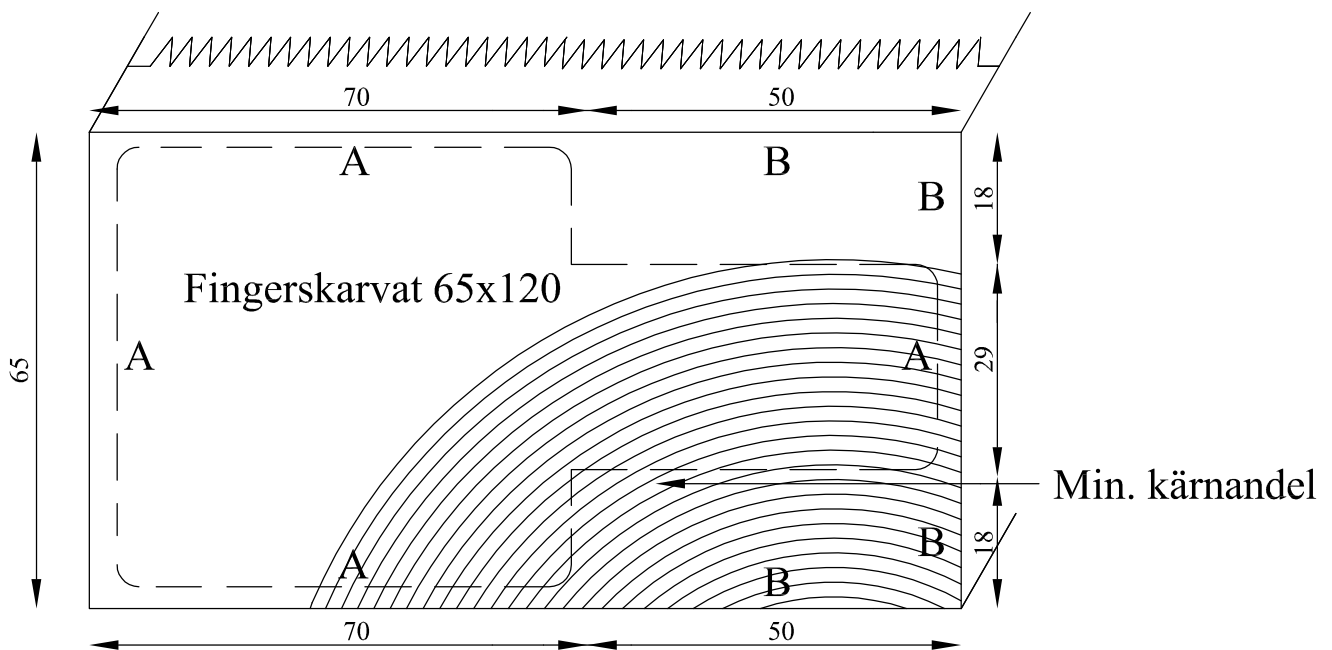

Int. AFL

AT-Träkomponent AB

AT - T04

2017-01-10

PRODUKTSPECIFIKATION

Version: 0

2017-01-10

Kvalitet :	A	B	C	Viktigt !!
Frisk kvist	10 mm. Max 1 pr. lm.	Max 16 mm.	Max 26 mm.	Årsringa max 4 mm.
Torr kvist	4 mm. Max 1 pr. lm.	Max 10 mm.	Max 16 mm.	Längd: 6000 mm.
Röt kvist	N	N	J	Tolerans : -0/+10mm
Kvisthål	N	J	J	144 stk/paket (9x16)
Vankant	2x2 mm.	J	J	
Sprickor	N	Max 0.5 mm.	J	
Kådlåpor	3x40 mm.	J	J	
Kådved och tjurved	J	J	J	
Röta	N	N	N	
Blånad	N	N	N	
Märg	N	J	J	